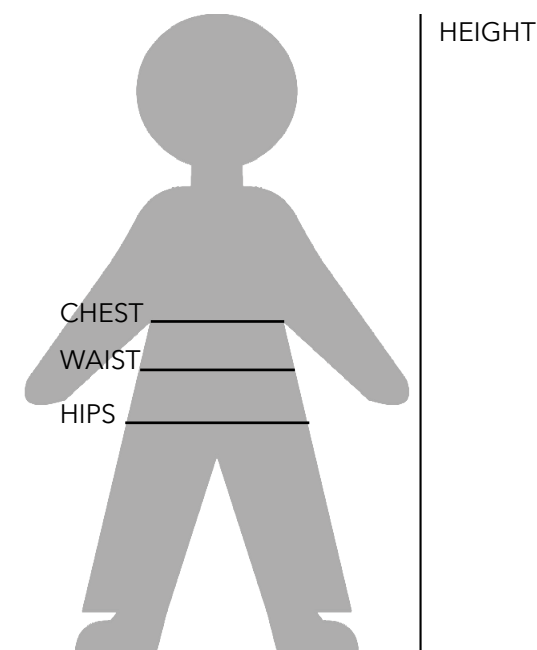

BABY						
SIZE TAGLIA	03 M	06 M	09 M	12 M	-	-
Height (cm) Altezza	62	68	74	80	-	-
Chest (cm) Torace	44	46	48	50	-	-
Waist (cm) Vita	47	48	49	50	-	-
Hip (cm) Fianchi	48	50	52	54	-	-

GIRL						
SIZE TAGLIA	2 Y	4 Y	6 Y	8 Y	10 Y	12 Y
Height (cm) Altezza	92	98 - 104	110 - 116	122 - 128	140	152
Chest (cm) Torace	52	54,4 - 56,8	59,2 - 61,6	64 - 66,4	71,2	76
Waist (cm) Vita	51	52,6 - 54,2	55,8 - 57,4	59 - 60,6	63,8	67
Hip (cm) Fianchi	60	62 - 64	66 - 68	70 - 72	78	84

BOY						
SIZE TAGLIA	2 Y	4 Y	6 Y	8 Y	10 Y	12 Y
Height (cm) Altezza	92	98 - 104	110 - 116	122 - 128	140	152
Chest (cm) Torace	54	56,4 - 58,8	61,2 - 63,6	66 - 68,4	74,4	80,4
Waist (cm) Vita	52	53 - 54	55,6 - 58,2	58,8 - 60,4	64	68
Hip (cm) Fianchi	58	60 - 62	64 - 66	68 - 70	76	82

Estelle 
MILANO

SIZE CHART